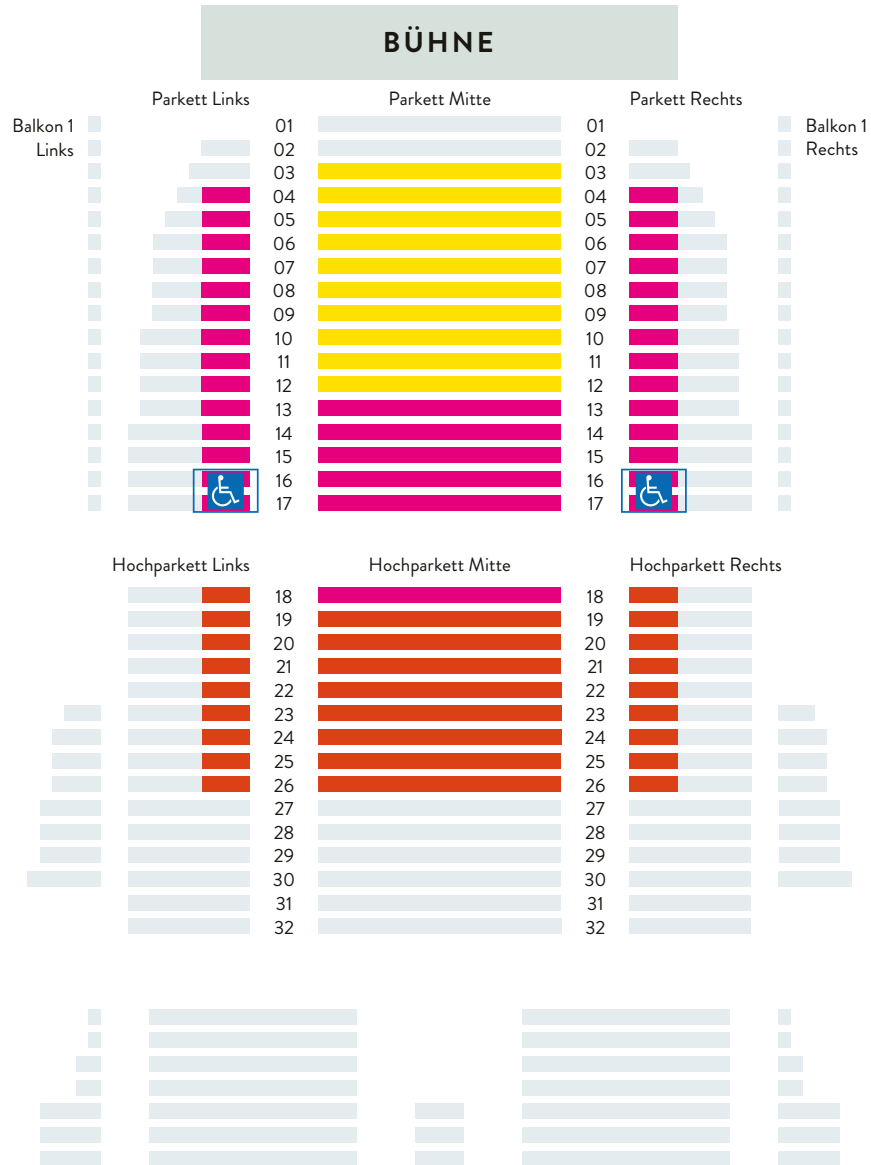

So 22. Mai 2022, 19.00 Uhr

Tanja Tetzlaff · Signum Saxophone Quartet

So 12. Juni 2022, 19.00 Uhr

Anna Malikova · Nami Ejiri

Dmitry Kalashnikov · Vladimir Soultanov

SITZPLAN KAMMERKONZERTE PHILHARMONIE MERCATORHALLE